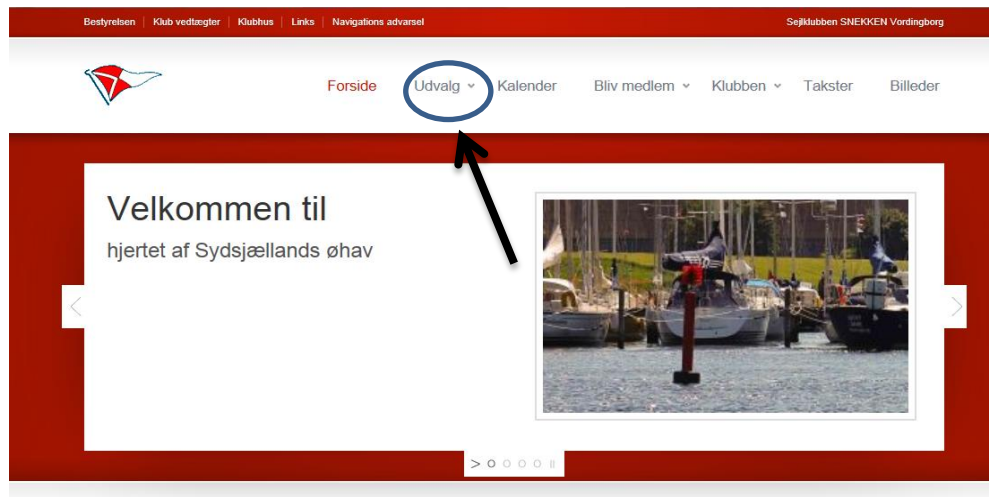

Her følger et lille tip til hjemmesiden.

Hvis du finder hovedmenuernes drop-ned menuer svære at fange med musen. Jeg indrømmer, at det ikke altid er lige nemt at fange drop-ned undermenuerne.

Dette kan man komme udover hvis man klikker på den enkelte hovedmenu. Prøv for eksempel at venstre-klikke på hovedmenuen "Udvalg"