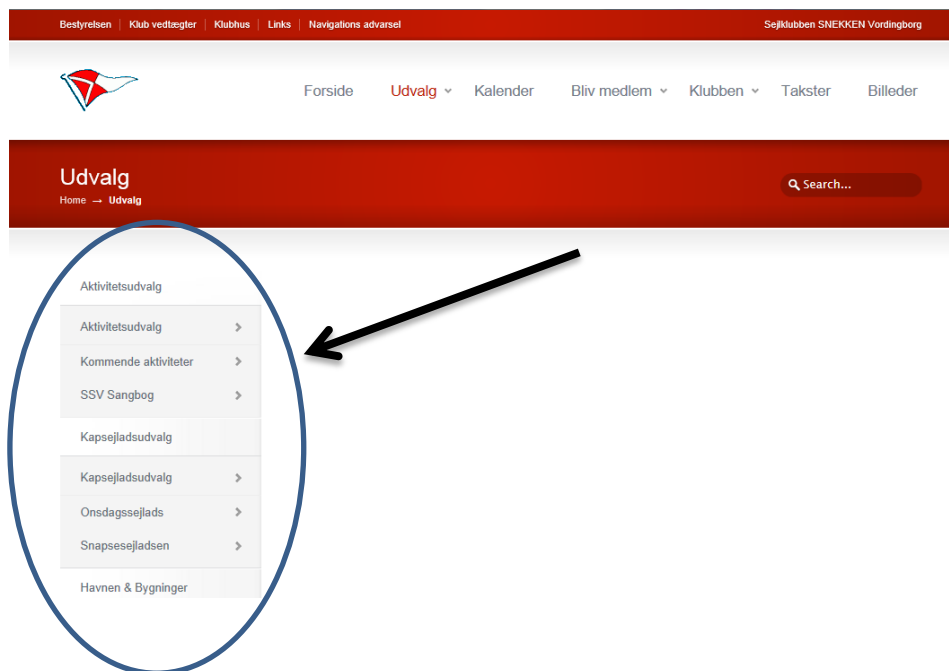

Her følger et lille tip til hjemmesiden.

Hvis du finder hovedmenuernes drop-ned menuer svære at fange med musen. Jeg indrømmer, at det ikke altid er lige nemt at fange drop-ned undermenuerne.

Dette kan man komme udover hvis man klikker på den enkelte hovedmenu. Prøv for eksempel at venstre-klikke på hovedmenuen "Udvalg"

Herefter vil alle undermenuerne til hovedmenuen "Udvalg" fremstå fastfrosset ude i venstre siden.

Herfra er det ikke noget problem at fange undermenuerne med musen.

Hilsen Allan